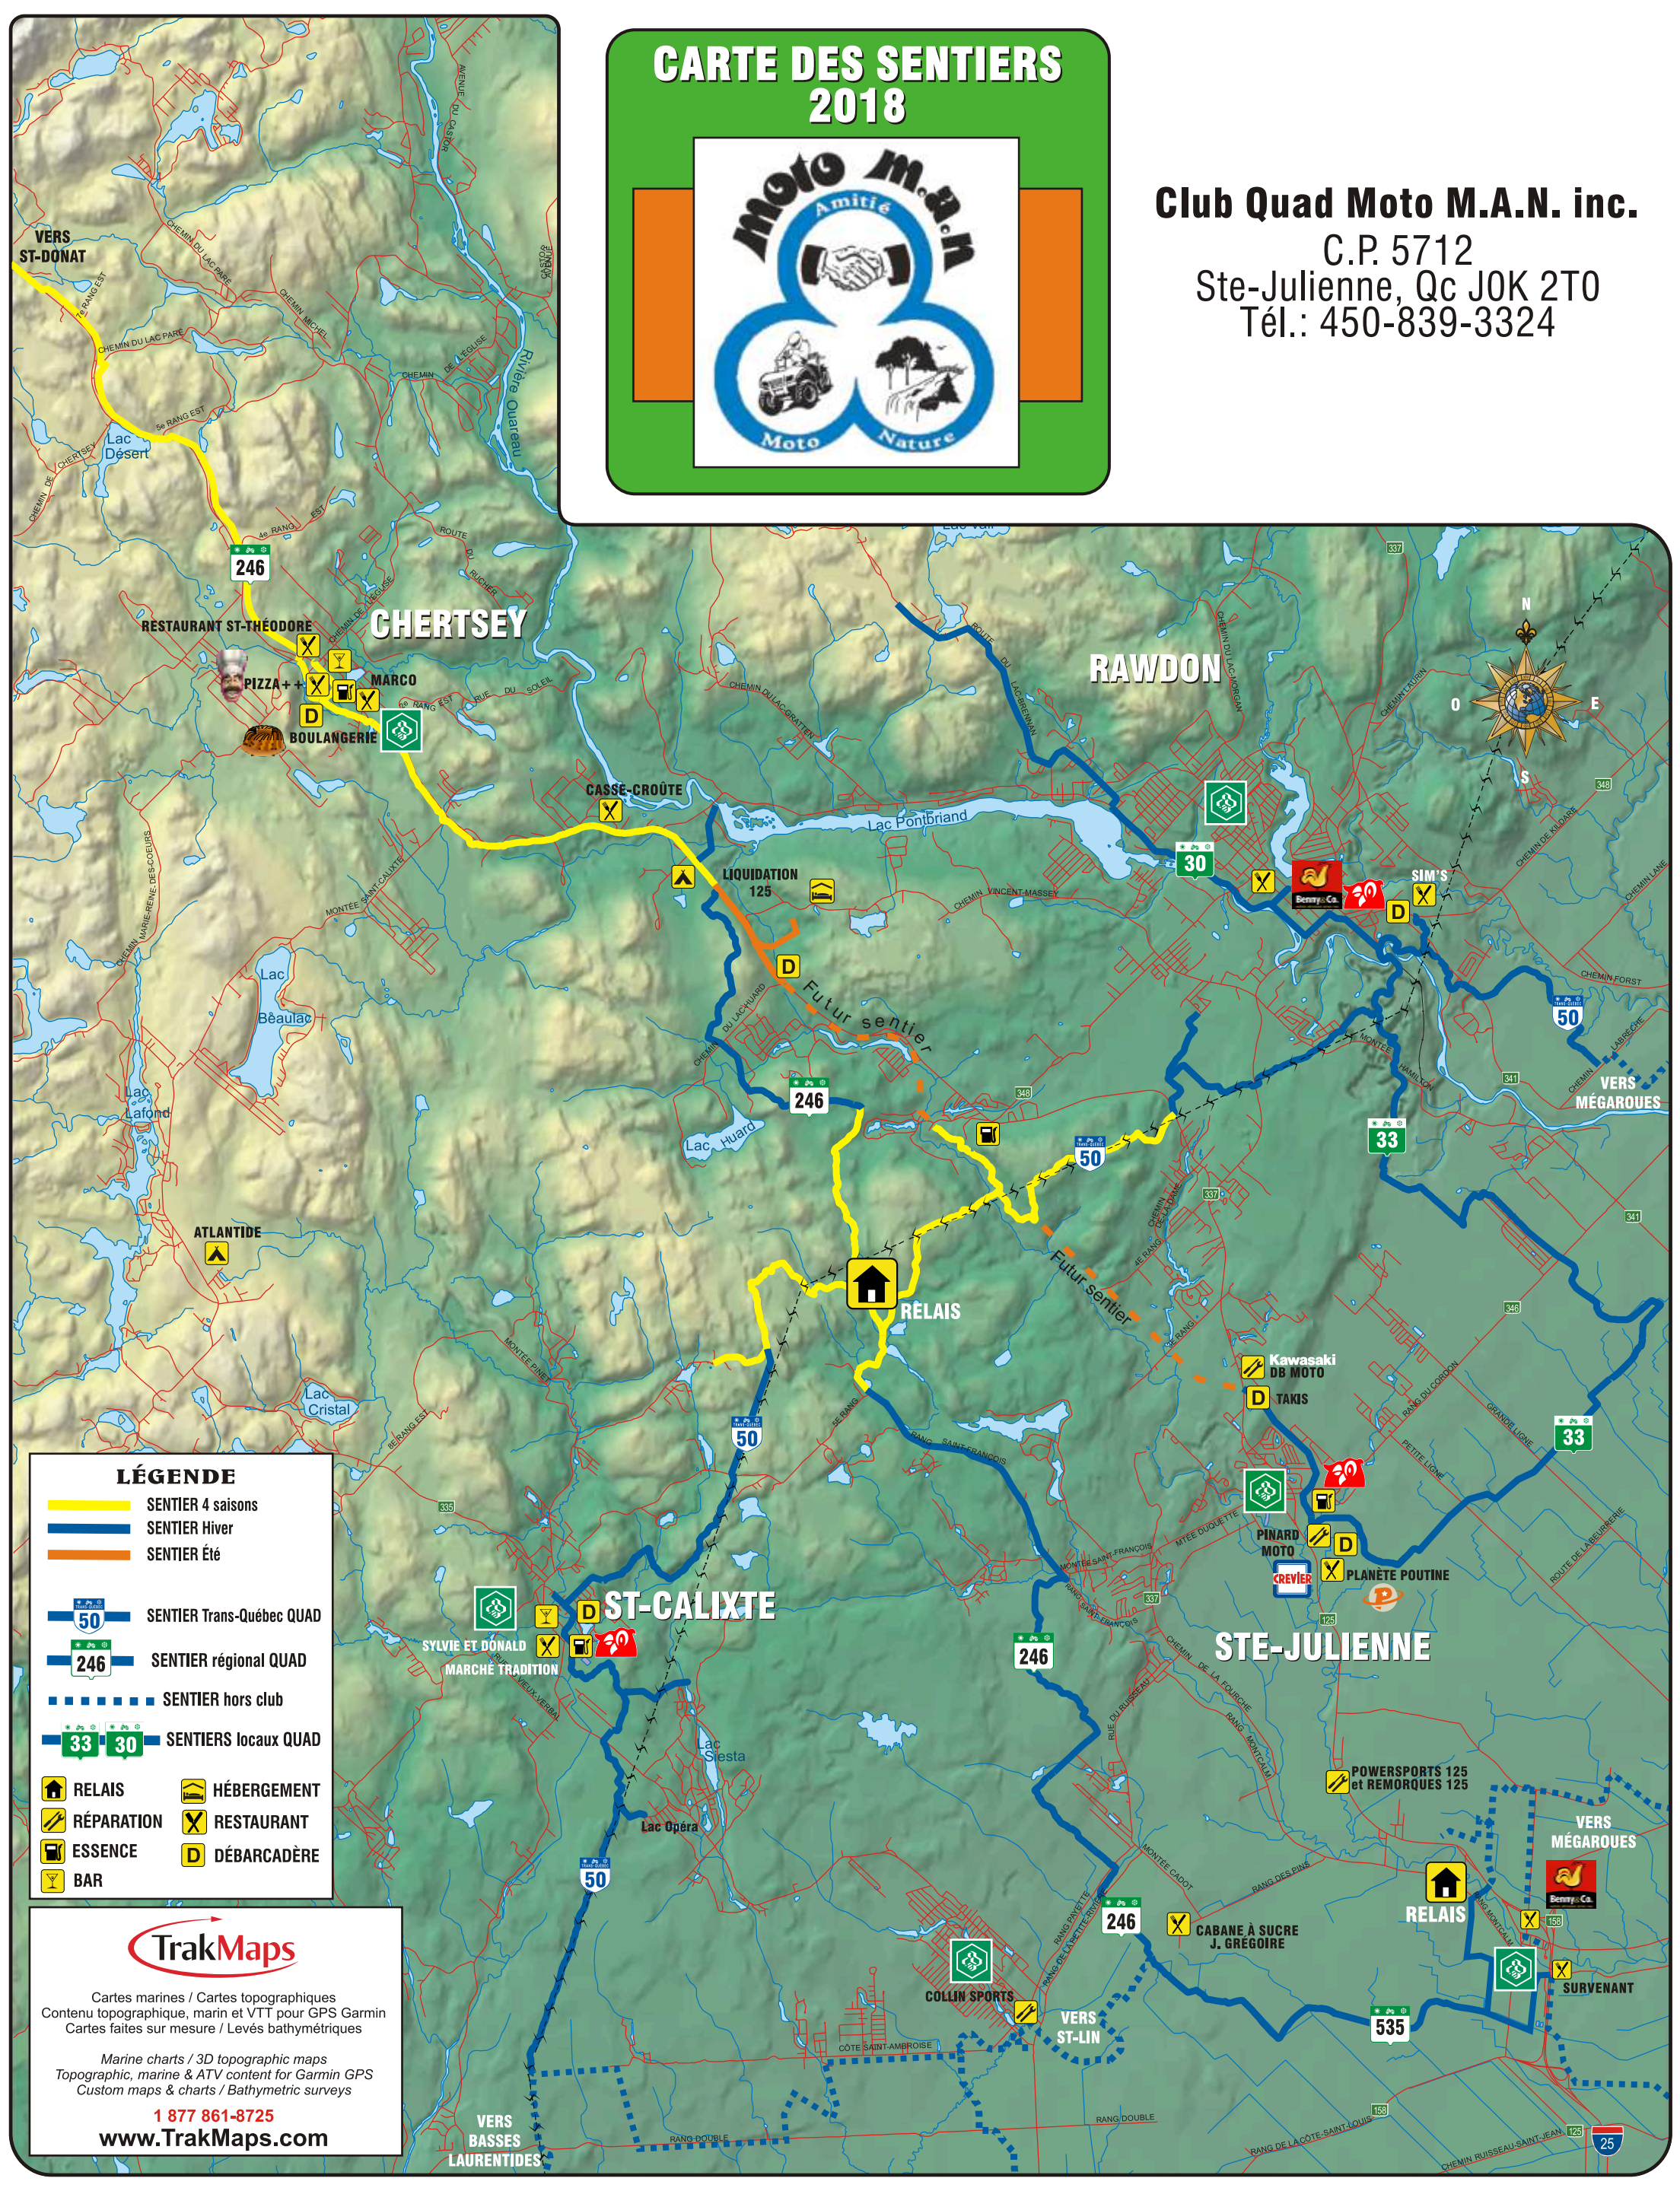

CARTE DES SENTIERS 2018

Club Quad Moto M.A.N. inc.

C.P. 5712
Ste-Julienne, Qc J0K 2T0
Tél.: 450-839-3324

LÉGENDE

- SENTIER 4 saisons
- SENTIER Hiver
- SENTIER Été

- SENTIER Trans-Québec QUAD
- SENTIER régional QUAD
- - - SENTIER hors club
- SENTIERS locaux QUAD

- RELAIS
- RÉPARATION
- ESSENCE
- BAR
- HÉBERGEMENT
- RESTAURANT
- DÉBARCADÈRE

TrakMaps

Cartes marines / Cartes topographiques
Contenu topographique, marin et VTT pour GPS Garmin
Cartes faites sur mesure / Levés bathymétriques

Marine charts / 3D topographic maps
Topographic, marine & ATV content for Garmin GPS
Custom maps & charts / Bathymetric surveys

1 877 861-8725

www.TrakMaps.com